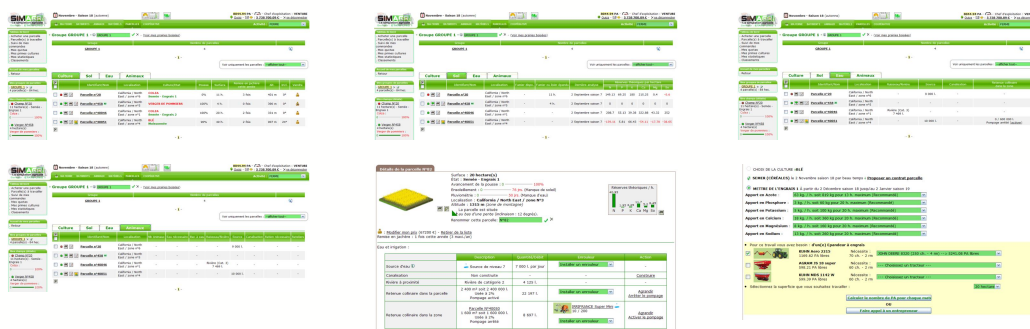

CULTURES

Semis :

 Epinard
 Haricot vert

Récolte :

 Orge
 Colza
 Haricot vert

Les qualifications pour le prochain Salon GénésiSim commenceront dans quelques semaines. Vous pourrez dès la semaine prochaine inscrire vos animaux pour les Concours régionaux qui servent de qualifications aux Concours nationaux.

- Déclivité et altitude pour chaque parcelle
- Ruisseau et rivière et possibilité de faire une retenue collinaire (pour irrigation)
- Composition du sol avec éléments nutritifs et apports/exportations, et analyse de sol
- Achat simplifié de semences et engrais à la Coopérative
- Précipitations exprimées en millimètres (pluviométrie)
- Nouvelles cultures, miscanthus et luzerne
- Nouvelle mise en page avec visualisation globale de ses parcelles pour un meilleur suivi